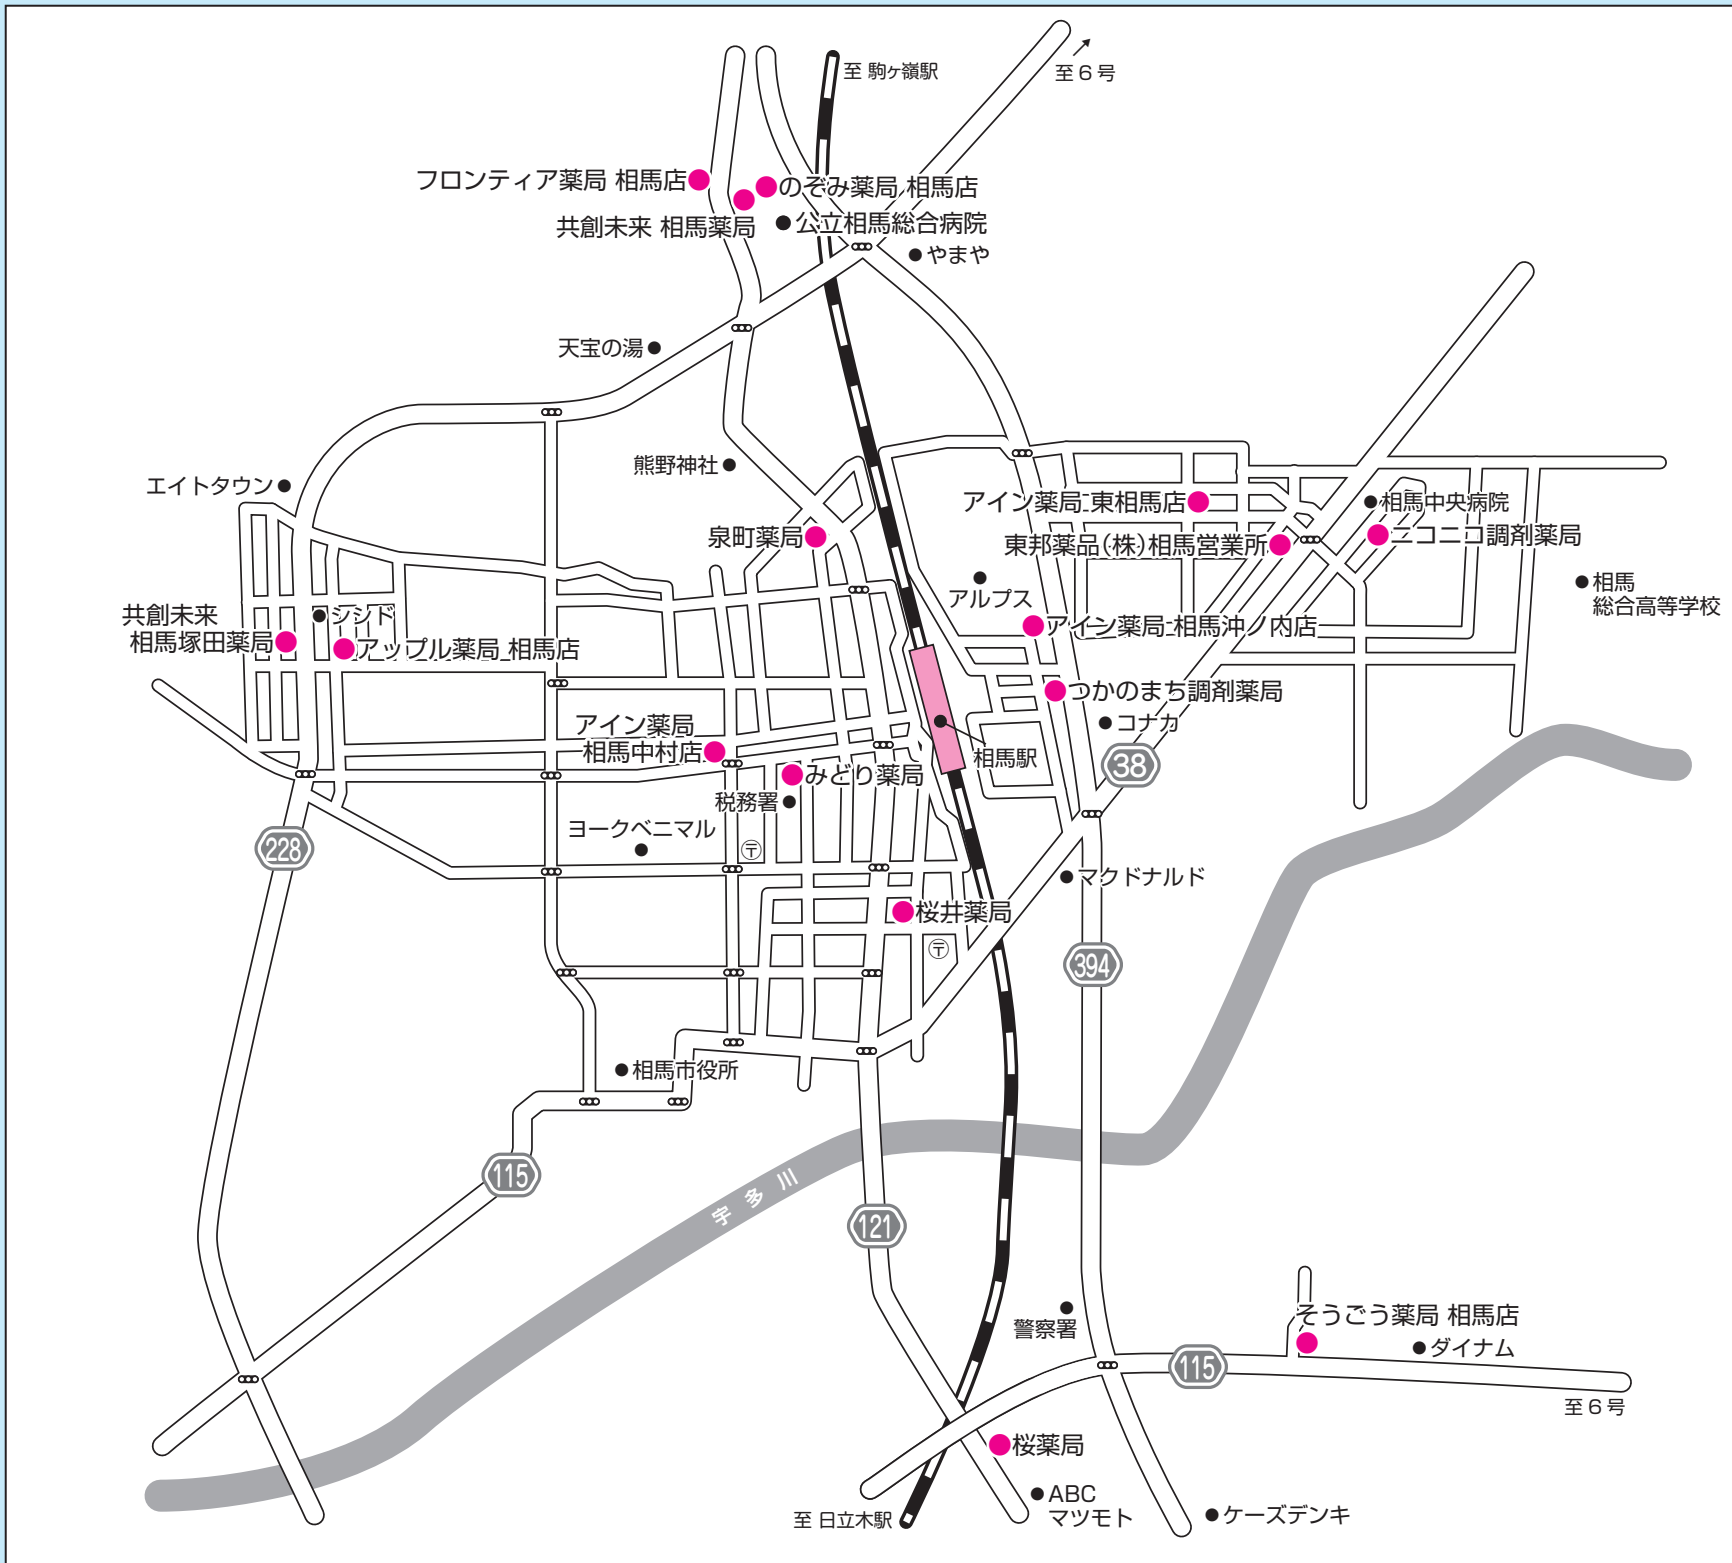

南相馬市原町区

南相馬市小高区

南相馬市鹿島区

南相馬市薬局ご案内

相馬薬剤師会

相馬市

新地町

## 相馬市・新地町薬局ご案内

相馬薬剤師会